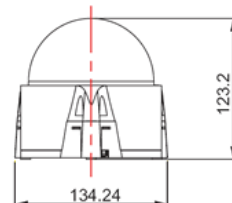

AVDP-311

特徴

1/3 インチのソニーカラースーパーHAD CCD
オーディオ機能搭載
オートフォーカスズームレンズ
高速でズームさせながら、光学で 360° 及び、90° のパンチルト機能。
3 倍ズーム
1.5Lux / F2.6
抗衝撃カバー

仕様

LAN 速度	10/100 イーサネット
プロトコル	DDNS、PPPoE、DHCP、NTP、SNTP、TCP/IP、ICMP、SMTP FTP、HTTP、RTP、RTSP
フレームレート	NTSC: PAL: 30、25
オンラインユーザの数	10
セキュリティ	パスワードがある複数のユーザアクセスレベル
ウェブ管理ソフトウェア	同時の制御最大 16 ネットワークカメラ)
イメージセンサ	1/3 インチのソニーカラースーパーHAD CCD
画素	768(H)*494(V)<NTSC>/752(H)*582(V)<PAL>
解決	480TV 線
レンズ	f4.2~12.7mm
f 数	F2.6 の (広い) ~ 4.3 (テレビ)
視野角	26.7° ~ 80°
回転範囲	360°
傾斜範囲	90°
ズーム	3X 光学ズーム (f4.2~12.7mm)
マックス	Speed 270/s を撮影してください、そして、180/s を傾けてください。
シャッター速度	1 / 100,000 秒までの 1 / 60(1/50)
ルミネーション	1.5 ルクス / F2.6
ビデオ出力	1.0 Vp-p。75 Ω
BLC	オンオフ
ホワイトバランス	ATW
カメラ ID	0~255
遠隔操作	可能
動き検出	可能
アラームとイベント	FTP とメールの上のイメージアップロード
一般入出力	x1
パワー	12VDC、1A
運転温度	0~40°C
湿度	85%
最小のウェブ閲覧要件	Pentium4CPU1.3 ギガヘルツか、より高いか、同等な AMD 256MB の RAM AGP グラフィックカード、Direct Draw、32MB の RAM Windows XP、Windows2000Server、ME98、DirectX9.0 以降 インターネット Exploerer 6.x 以降
寸法 (mm)	134(D)x122(H)(寸法公差 : (± 5mm))