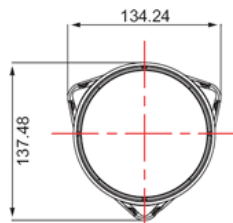

AVDP-311

特徴

1/3 インチのソニーカラースーパーHAD CCD
オーディオ機能搭載
オートフォーカスズームレンズ
高速でズームさせながら、光学で 360° 及び、90° のパンチルト機能。
3 倍ズーム
1.5Lux / F2.6
抗衝撃カバー

仕様

LAN 速度	10/100 イーサネット
プロトコル	DDNS、PPPoE、DHCP、NTP、SNTP、TCP/IP、ICMP、SMTP FTP、HTTP、RTP、RTSP
フレームレート	NTSC: PAL: 30、25
オンラインユーザの数	10
セキュリティ	パスワードがある複数のユーザアクセスレベル
ウェブ管理ソフトウェア	同時の制御最大 16 ネットワークカメラ)
イメージセンサ	1/3 インチのソニーカラースーパーHAD CCD
画素	768(H)*494(V)<NTSC>/752(H)*582(V)<PAL>
解決	480TV 線
レンズ	f4.2~12.7mm
f 数	F2.6 の (広い) ~ 4.3 (テレビ)
視野角	26.7° ~ 80°
回転範囲	360°
傾斜範囲	90°
ズーム	3X 光学ズーム (f4.2~12.7mm)
マックス	Speed 270/s を撮影してください、そして、180/s を傾けてください。
シャッター速度	1 / 100,000 秒までの 1 / 60(1/50)
ルミネーション	1.5 ルクス / F2.6
ビデオ出力	1.0 Vp-p。75 Ω
BLC	オンオフ
ホワイトバランス	ATW
カメラ ID	0~255
遠隔操作	可能
動き検出	可能
アラームとイベント	FTP とメールの上のイメージアップロード
一般入出力	x1
パワー	12VDC、1A
運転温度	0~40°C
湿度	85%
最小のウェブ閲覧要件	Pentium4CPU1.3 ギガヘルツか、より高いか、同等な AMD 256MB の RAM AGP グラフィックカード、Direct Draw、32MB の RAM Windows XP、Windows2000Server、ME98、DirectX9.0 以降 インターネット Exploerer 6.x 以降
寸法 (mm)	134(D)x122(H)(寸法公差 : (± 5mm))