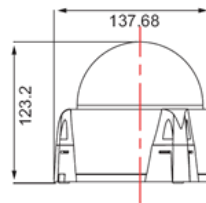

AVDP-311

特徴

1/3 インチのソニーカラースーパーHAD CCD
オーディオ機能搭載
オートフォーカスズームレンズ
高速でズームさせながら、光学で 360° 及び、90° のパンチルト機能。
3 倍ズーム
1.5Lux / F2.6
抗衝撃カバー

仕様

LAN 速度	10/100 イーサネット
プロトコル	DDNS、PPPoE、DHCP、NTP、SNTP、TCP/IP、ICMP、SMTP FTP、HTTP、RTP、RTSP
フレームレート	NTSC: PAL: 30、25
オンラインユーザの数	10
セキュリティ	パスワードがある複数のユーザアクセスレベル
ウェブ管理ソフトウェア	同時の制御最大 16 ネットワークカメラ)
イメージセンサ	1/3 インチのソニーカラースーパーHAD CCD
画素	768(H)*494(V)<NTSC>/752(H)*582(V)<PAL>
解決	480TV 線
レンズ	f4.2~12.7mm
f 数	F2.6 の (広い) ~ 4.3 (テレビ)
視野角	26.7° ~ 80°
回転範囲	360°
傾斜範囲	90°
ズーム	3X 光学ズーム (f4.2~12.7mm)
マックス	Speed 270/s を撮影してください、そして、180/s を傾けてください。
シャッター速度	1 / 100,000 秒までの 1 / 60(1/50)
ルミネーション	1.5 ルクス / F2.6
ビデオ出力	1.0 Vp-p。75 Ω
BLC	オンオフ
ホワイトバランス	ATW
カメラ ID	0~255
遠隔操作	可能
動き検出	可能
アラームとイベント	FTP とメールの上のイメージアップロード
一般入出力	x1
パワー	12VDC、1A
運転温度	0~40°C
湿度	85%
最小のウェブ閲覧要件	Pentium4CPU1.3 ギガヘルツか、より高いか、同等な AMD 256MB の RAM AGP グラフィックカード、Direct Draw、32MB の RAM Windows XP、Windows2000Server、ME98、DirectX9.0 以降 インターネット Exploerer 6.x 以降
寸法 (mm)	134(D)x122(H)(寸法公差 : (± 5mm))