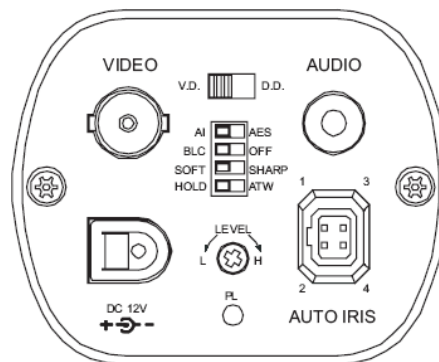

AVSC698

特徴

1 / 3インチカラーCCDセンサー搭載
1ルクス / F2.0
オートホワイトバランス、フリッカレス機能、集音マイク搭載

映像ケーブルは従来の同軸ケーブルだけでなく、IPカメラなどに使用するLANケーブルでの接続機能をも搭載した最新の防犯カメラです。

仕様

イメージセンサー	1/3" HR Color CCD image sensor
画素数	771(H) x 492(V) <NTSC>
解像度	480 TV ライン
被写体最低照度	1Lux / F2.0
S/N 比	48dB 以上
シャッター速度	1/60 (1/50) ~ 1/100,000 秒
アイリスモード	V.D. / D.D. / AES
レンズマウント	C/CS
フリッカレス機能	On(NTSC: 1/100); PAL: 1/120 / Off selectable
ホワイトバランス	AWT/HOLD selectable
映像出力	1.0 Vpp Composite, 75 Ω
マイク	有り
電源	DC12V ± 10%
消費電流	約 100 mA
サイズ	117(L)x 60(W) x 50(H)
重量	250 g

リアパネル

DC12V